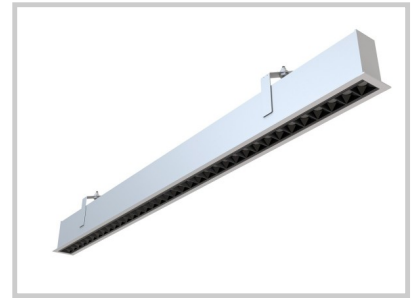

Referenz: **F01272**

LINE-E F01272

Länge (mm)	1192
Breite (mm)	60
Tiefe (mm)	80
Systemleistung (W)	40W
Lichtstrom (lm)	4000lm
Voltage	200-240V AC
Stärke des Schutzes	IP20
Lebensdauer der Leuchte (h)	L80 - 50'000H
Fahrerlebensdauer (h)	50'000H
Abstrahlwinkel	50° ↓
Fertigstellung	Blanc RAL9003
Lichtquelle	Seoul 2835 LEDs
UGR	10
IK-Widerstand	IK05
MacAdam	3
IRC	80
Diffusor	PC
Fixierung	Encastré
Treibermarke	BOKE
Treiber Ausgangsstromstärke	800-1000mA
Treiber ausgangsspannung	6-42V DC
Schutzklasse	Class I
Garantie	5 Jahre
Farbtemperatur	6000K
Lichtregulierung	On-off
Betriebstemperatur	-20°C ~40°C