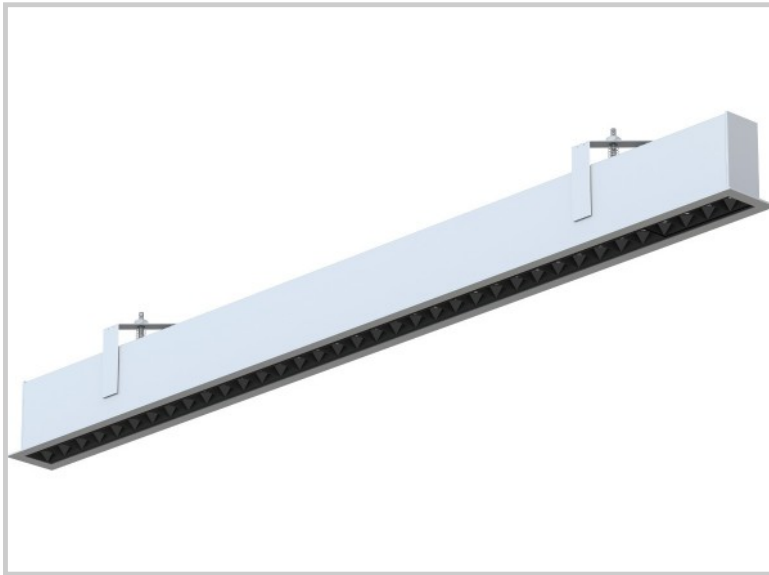

Referenz: **F01272**

LINE-E F01272

Länge (mm)	1192
Breite (mm)	60
Tiefe (mm)	80
Systemleistung (W)	40W
Lichtstrom (lm)	4000lm
Voltage	200-240V AC
Stärke des Schutzes	IP20
Lebensdauer der Leuchte (h)	L80 - 50'000H
Fahrerlebensdauer (h)	50'000H
Abstrahlwinkel	50° ↓
Fertigstellung	Blanc RAL9003
Lichtquelle	Seoul 2835 LEDs
UGR	10
IK-Widerstand	IK05
MacAdam	3
IRC	80
Diffusor	PC
Fixierung	Encastré
Treibermarke	BOKE
Treiber Ausgangsstromstärke	800-1000mA
Treiber ausgangsspannung	6-42V DC
Schutzklasse	Class I
Garantie	5 Jahre
Farbtemperatur	6000K
Lichtregulierung	On-off
Betriebstemperatur	-20°C ~40°C