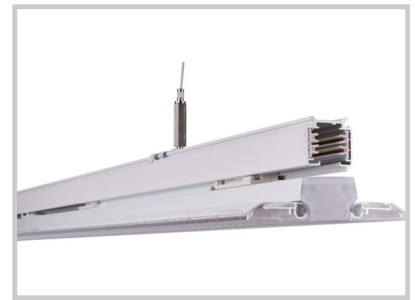

Referenz: C4052

X-Line-3 C4052

Länge (mm)	1200
Breite (mm)	90
Höhe (mm)	49
Systemleistung (W)	28w/35w/36w/40w
Lichtstrom (lm)	4480lm/5600lm/5760lm/6400lm
Voltage	220 - 240VAC
Stärke des Schutzes	IP20
Lebensdauer der Leuchte (h)	50'000
Fahrerlebensdauer (h)	50'000
Abstrahlwinkel	30° x 90°
Fertigstellung	Weiß
Lichtquelle	SMD
MacAdam	<3
IRC	80Ra
Diffusor	Optique
Fixierung	Quart de tour
CDL	Direkte
Verbindung	Rail Global 4 conducteurs triphasé
Treiber ausgangsspannung	55-80V
Schutzklasse	I
Gegenstand	Acier
Garantie	5ans
Farbtemperatur	3500K
Lichtregulierung	On/Off
Betriebstemperatur	-25° +60°C
Effizienz	160lm/W