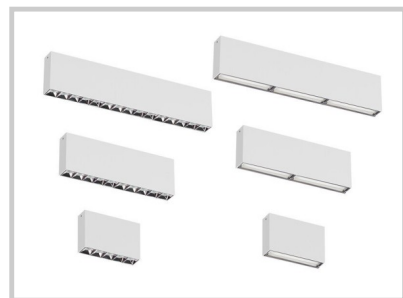

Referenz: C15571

Otshy A400 C15571

Länge (mm)	404
Breite (mm)	35
Höhe (mm)	91
Systemleistung (W)	30W
Lichtstrom (lm)	2700lm
Voltage	220-240V AC
Stärke des Schutzes	IP20
Lebensdauer der Leuchte (h)	50'000
Fahrerlebensdauer (h)	50'000
Abstrahlwinkel	70° x 90° x 15° Asymétrique
Fertigstellung	Schwarz
Lichtquelle	SMD
UGR	<16
IK-Widerstand	IK06
IRC	>80
Diffusor	Optique
Fixierung	Applique
Schutzklasse	Class II
Gegenstand	Aluminium
Garantie	5ans
Farbtemperatur	5000K
Lichtregulierung	On / Off
Betriebstemperatur	-20°C ~40°C
Effizienz	90lm/W
Flicker	Sans scintillement
Gewicht	1,16Kg