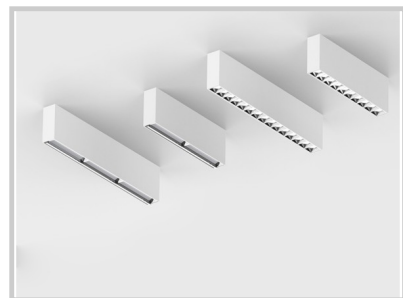

Referenz: C15571

Otshy A400 C15571

Länge (mm)	404
Breite (mm)	35
Höhe (mm)	91
Systemleistung (W)	30W
Lichtstrom (lm)	2700lm
Voltage	220-240V AC
Stärke des Schutzes	IP20
Lebensdauer der Leuchte (h)	50'000
Fahrerlebensdauer (h)	50'000
Abstrahlwinkel	70° x 90° x 15° Asymétrique
Fertigstellung	Schwarz
Lichtquelle	SMD
UGR	<16
IK-Widerstand	IK06
IRC	>80
Diffusor	Optique
Fixierung	Applique
Schutzklasse	Class II
Gegenstand	Aluminium
Garantie	5ans
Farbtemperatur	5000K
Lichtregulierung	On / Off
Betriebstemperatur	-20°C ~40°C
Effizienz	90lm/W
Flicker	Sans scintillement
Gewicht	1,16Kg