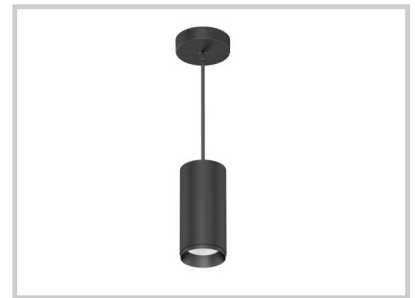

Referenz: **D39149**

Pumpy 85 D39149

Höhe (mm)	1285
Durchmesser (mm)	Ø85
Systemleistung (W)	20W
Lichtstrom (lm)	2125lm
Voltage	200-240V AC
Stärke des Schutzes	IP20
Lebensdauer der Leuchte (h)	50'000
Fahrerlebensdauer (h)	50'000
Abstrahlwinkel	45°
Fertigstellung	Weiß
Lichtquelle	COB
IRC	>80
Fixierung	Suspendu
Gegenstand	Aluminium et plastique
Garantie	5ans
Farbtemperatur	4000K
Lichtregulierung	DALI
Betriebstemperatur	-20°C ~40°C
Effizienz	106lm/W
Flicker	Sans scintillement
Gewicht	0,8Kg