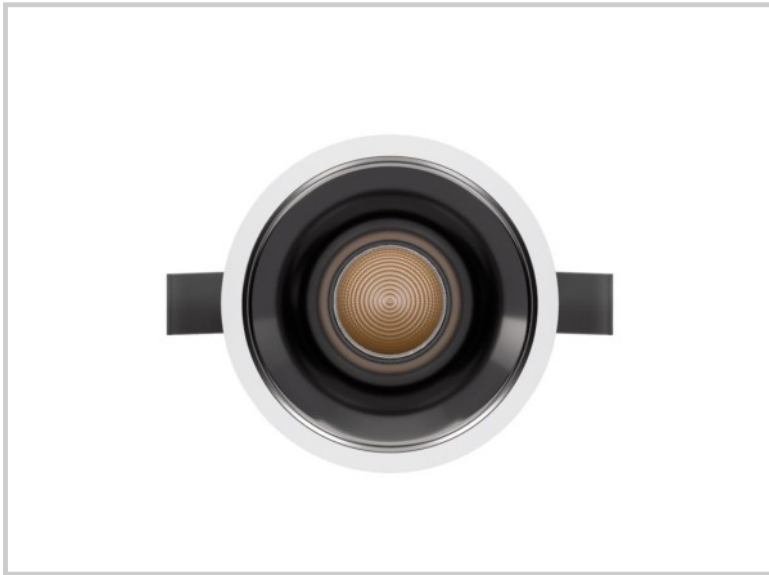

Referenz: D41492

Kulo A 15W D41492

Durchmesser (mm)	Ø82
Einbettungsdurchmesser (mm)	Ø75
Einbaubreite (mm)	105
Systemleistung (W)	15W
Lichtstrom (lm)	1250lm
Voltage	220 - 240V AC 50/60Hz
Stärke des Schutzes	IP65 partie visible IP44 encastré
Lebensdauer der Leuchte (h)	50'000
Fahrerlebensdauer (h)	50'000
Abstrahlwinkel	25°
Fertigstellung	Weiß
Lichtquelle	Direct
UGR	<13
MacAdam	<3
IRC	>90
Fixierung	Encastré
CDL	Direkte
Schutzklasse	Classe II
Gegenstand	Aluminium moulé sous pression
Garantie	5 Jahre
Farbtemperatur	3000K
Lichtregulierung	On / Off
Betriebstemperatur	-20 +40°C
Orientierung	Non
Effizienz	83lm/W
Reflektor	Or brillant