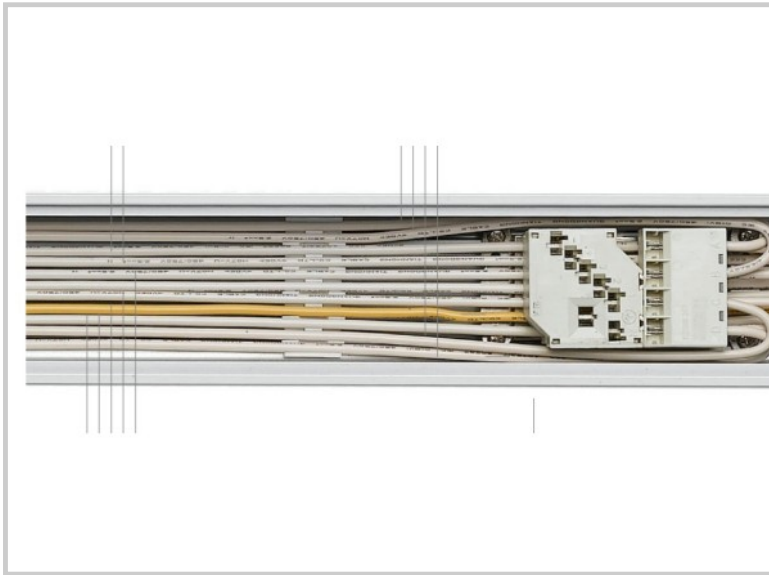

Referenz: C1400

Rail 11 cables 2832mm

Länge (mm)	2832
Gegenstand	