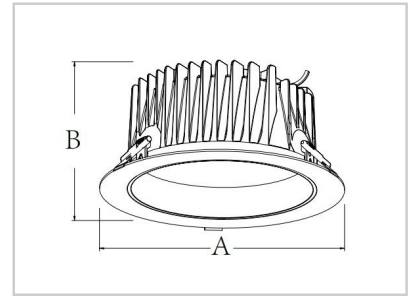

Referenz: **D10224**

LAKE18T D10224

Tiefe (mm)	77
Durchmesser (mm)	145mm
Einbettungsdurchmesser (mm)	125mm
Systemleistung (W)	20W
Lichtstrom (lm)	1800lm
Voltage	200-240V AC
Stärke des Schutzes	IP54
Lebensdauer der Leuchte (h)	50'000H
Fahrerlebensdauer (h)	50'000H
Abstrahlwinkel	75°
Fertigstellung	Noir
Lichtquelle	SMD2835
IK-Widerstand	IK06
MacAdam	6
IRC	80
Fixierung	Trimless
Treiber Ausgangsstromstärke	450mA
Treiber ausgangsspannung	30-40V DC
Schutzklasse	Class ?
Garantie	3 Jahre
Farbtemperatur	3000K
Lichtregulierung	DALI
Betriebstemperatur	-20? ~40?
Orientierung	Fixe