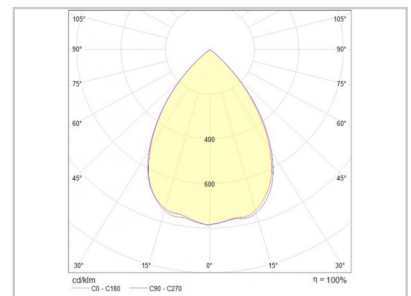

Referenz: **D10224**

LAKE18T D10224

Tiefe (mm)	77
Durchmesser (mm)	145mm
Einbettungsdurchmesser (mm)	125mm
Systemleistung (W)	20W
Lichtstrom (lm)	1800lm
Voltage	200-240V AC
Stärke des Schutzes	IP54
Lebensdauer der Leuchte (h)	50'000H
Fahrerlebensdauer (h)	50'000H
Abstrahlwinkel	75°
Fertigstellung	Noir
Lichtquelle	SMD2835
IK-Widerstand	IK06
MacAdam	6
IRC	80
Fixierung	Trimless
Treiber Ausgangsstromstärke	450mA
Treiber ausgangsspannung	30-40V DC
Schutzklasse	Class ?
Garantie	3 Jahre
Farbtemperatur	3000K
Lichtregulierung	DALI
Betriebstemperatur	-20? ~40?
Orientierung	Fixe