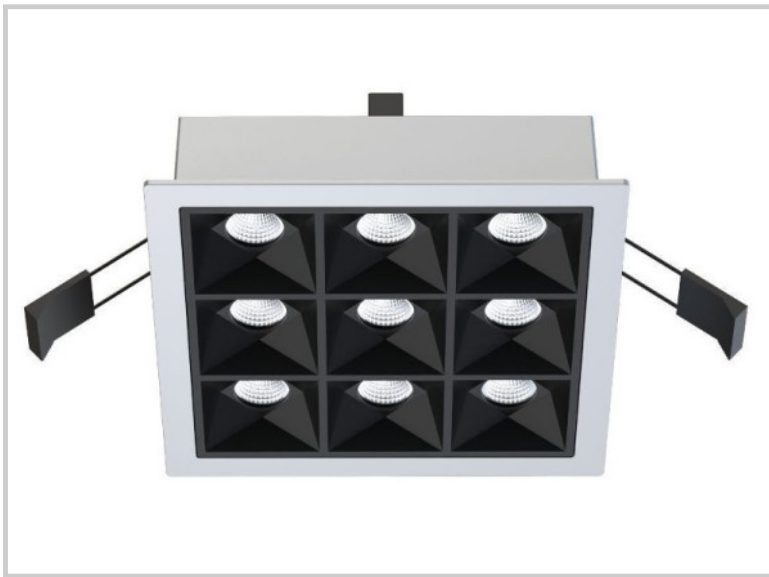

Referenz: **D20232**

HALO9E D20232

Länge (mm)	141
Breite (mm)	141
Tiefe (mm)	48
Recessed width (mm)	130
Einbaubreite (mm)	130
Systemleistung (W)	18W
Lichtstrom (lm)	1900lm
Voltage	200-240V AC
Stärke des Schutzes	IP20
Lebensdauer der Leuchte (h)	50'000H
Fahrerlebensdauer (h)	50'000H
Abstrahlwinkel	35°
Fertigstellung	Blanc RAL9003
Lichtquelle	LED 3535
UGR	14
MacAdam	3
IRC	80
Diffusor	PC
Fixierung	Encastré
CDL	Direkte
Treibermarke	Osram
Treiber Ausgangsstromstärke	600mA
Treiber ausgangsspannung	23-42V
Schutzklasse	Class II
Gegenstand	
Garantie	5 Jahre