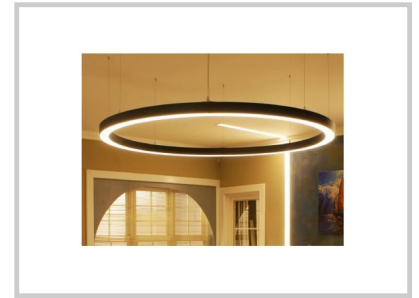

## PIMO F03048

<b>Width (mm)</b>	79
<b>Depth (mm)</b>	73
<b>Diameter (mm)</b>	2254mm
<b>System power (W)</b>	240 W
<b>Luminous flow (lm)</b>	24360 lm
<b>Degree of protection</b>	IP40
<b>Finishing</b>	Black
<b>Light source</b>	SMD2835
<b>MacAdam</b>	3
<b>IRC</b>	80
<b>Fixation</b>	Suspendu
<b>Driver brand</b>	Osram
<b>Warranty</b>	5 years
<b>Color temperature</b>	3000K
<b>Light regulation</b>	On-off
<b>Operating temperature</b>	-20°C ~40°C