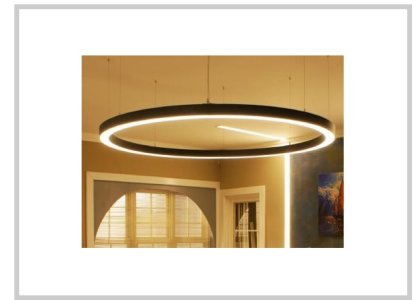

## PIMO F03088

<b>Width (mm)</b>	79
<b>Depth (mm)</b>	73
<b>Diameter (mm)</b>	1500mm
<b>System power (W)</b>	160W
<b>Luminous flow (lm)</b>	16030 lm
<b>Degree of protection</b>	IP40
<b>Finishing</b>	White
<b>Light source</b>	SMD2835
<b>MacAdam</b>	3
<b>IRC</b>	80
<b>Fixation</b>	Suspendu
<b>Driver brand</b>	Osram
<b>Warranty</b>	5 years
<b>Color temperature</b>	4000K
<b>Light regulation</b>	On-off
<b>Operating temperature</b>	-20°C ~40°C