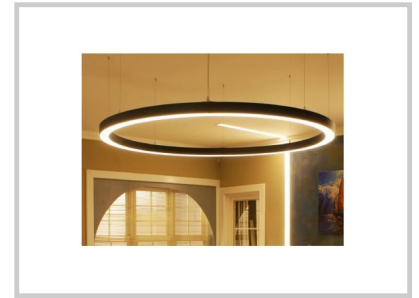

## PIMO F03196

<b>Width (mm)</b>	79
<b>Depth (mm)</b>	73
<b>Diameter (mm)</b>	1890mm
<b>System power (W)</b>	200W
<b>Luminous flow (lm)</b>	20000 lm
<b>Degree of protection</b>	IP40
<b>Finishing</b>	White
<b>Light source</b>	SMD2835
<b>MacAdam</b>	3
<b>IRC</b>	80
<b>Fixation</b>	Suspendu
<b>Driver brand</b>	Osram
<b>Warranty</b>	5 years
<b>Color temperature</b>	4000K
<b>Light regulation</b>	DALI
<b>Operating temperature</b>	-20°C ~40°C