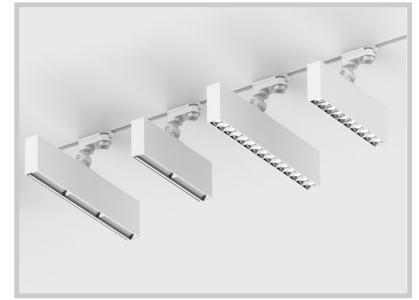

Reference: C15027

## Otshy 270 C15027

<b>Lenght (mm)</b>	271
<b>Width (mm)</b>	35
<b>Height (mm)</b>	196
<b>System power (W)</b>	20W
<b>Luminous flow (lm)</b>	1850lm
<b>Voltage</b>	220-240V AC
<b>Degree of protection</b>	IP20
<b>Luminaire life (h)</b>	50'000
<b>Driver lifetime (h)</b>	50'000
<b>Beam angle</b>	15°
<b>Finishing</b>	White
<b>Light source</b>	SMD
<b>UGR</b>	<16
<b>IK resistance</b>	IK06
<b>IRC</b>	>90
<b>Fixation</b>	Sur rail
<b>Protection class</b>	Class II
<b>Matter</b>	Aluminium
<b>Warranty</b>	5ans
<b>Color temperature</b>	5000K
<b>Light regulation</b>	On / Off
<b>Operating temperature</b>	-20°C ~40°C
<b>Efficiency</b>	93lm/W
<b>Notes</b>	Orientable 325° et 220°
<b>Flicker</b>	Sans scintillement
<b>Weight</b>	0,93Kg