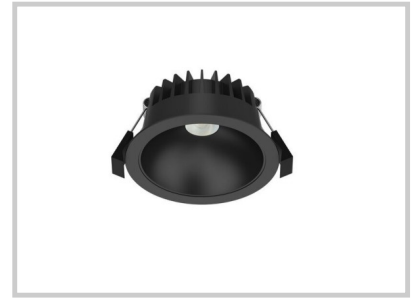

Reference: D35059

## Curvy 95 D35059

<b>Diameter (mm)</b>	Ø95
<b>Embedding diameter (mm)</b>	Ø80 - 85
<b>Embedding depth (mm)</b>	51
<b>System power (W)</b>	8W
<b>Luminous flow (lm)</b>	710lm
<b>Voltage</b>	220 - 240V AC
<b>Degree of protection</b>	IP54 (IP20 partie encastrée)
<b>Luminaire life (h)</b>	50'000
<b>Driver lifetime (h)</b>	50'000
<b>Beam angle</b>	60°
<b>Finishing</b>	White
<b>Light source</b>	COB
<b>UGR</b>	>23
<b>IRC</b>	>80
<b>Fixation</b>	Encastrer
<b>Protection class</b>	Class II
<b>Matter</b>	Aluminium moulé sous pression / plastique
<b>Warranty</b>	5ans
<b>Color temperature</b>	3CCT : 3000K / 4000K / 5700K
<b>Light regulation</b>	On / Off
<b>Operating temperature</b>	-20°C ~45°C
<b>Efficiency</b>	89lm/W
<b>Flicker</b>	Sans scintillement
<b>Weight</b>	0,21Kg