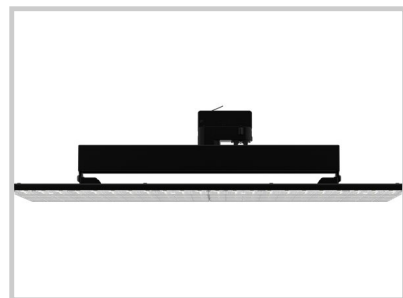

Reference: C5041

Pyrus C5041

Lenght (mm)	580
Width (mm)	190
Height (mm)	135
System power (W)	Sélectionnable micro-siwitch : 30W / 40W / 45W / 50W / 55W / 60W / 65W / 70W / 80W
Luminous flow (lm)	3900 / 5200 / 5852 / 6500 / 7150 / 7800 / 8450 / 9100 / 10400lm
Voltage	220 - 240V
Degree of protection	IP20
Luminaire life (h)	L90B10 50000 h / L80B20 100000 h 45°C
Driver lifetime (h)	L90B10 50000 h / L80B20 100000 h 45°C
Beam angle	90°
Finishing	Black
IK resistance	IK05
IRC	>90
Diffuser	Optique PMMA
Fixation	Sur rail
CDL type	Direct symétrique
Matter	Aluminium
Warranty	5ans
Color temperature	3000K
Light regulation	On/off
Operating temperature	-25 + 45°C
Orientation	Oui
Efficiency	130lm/W
Flicker	Sans scintillement