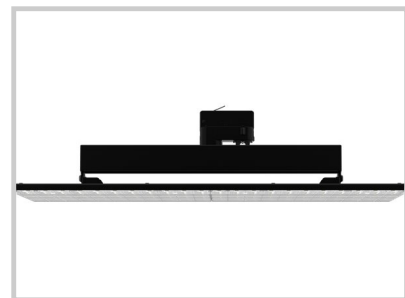

Reference: C5060

Pyrus C5060

Lenght (mm)	580
Width (mm)	190
Height (mm)	135
System power (W)	Sélectionnable micro-siwitch : 30W / 40W / 45W / 50W / 55W / 60W / 65W / 70W / 80W
Luminous flow (lm)	3900 / 5200 / 5852 / 6500 / 7150 / 7800 / 8450 / 9100 / 10400lm
Voltage	220 - 240V
Degree of protection	IP20
Luminaire life (h)	L90B10 50000 h / L80B20 100000 h 45°C
Driver lifetime (h)	L90B10 50000 h / L80B20 100000 h 45°C
Beam angle	110°
Finishing	Black
IK resistance	IK05
IRC	>90
Diffuser	Optique PMMA
Fixation	Sur rail
CDL type	Direct symétrique
Matter	Aluminium
Warranty	5ans
Color temperature	3000K
Light regulation	Dali
Operating temperature	-25 + 45°C
Orientation	Oui
Efficiency	130lm/W
Flicker	Sans scintillement