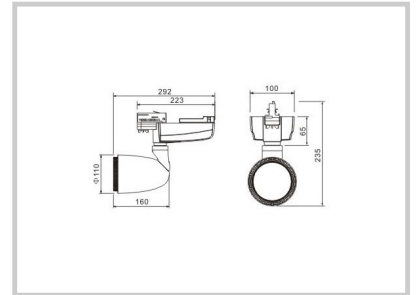

Reference: T5150

Tulip 30w

Lenght (mm)	292
Width (mm)	
Voltage	30 40V 800mA
Beam angle	
Matter	