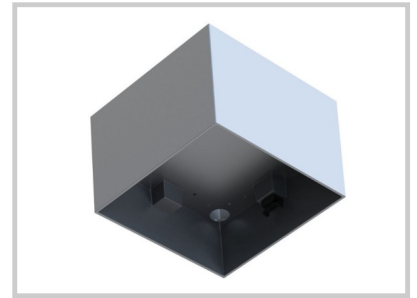

## HALO9A D20508

<b>Lenght (mm)</b>	128
<b>Width (mm)</b>	128
<b>Depth (mm)</b>	88
<b>System power (W)</b>	8W
<b>Luminous flow (lm)</b>	850lm
<b>Voltage</b>	200-240V AC
<b>Degree of protection</b>	IP20
<b>Luminaire life (h)</b>	50'000H
<b>Driver lifetime (h)</b>	50'000H
<b>Beam angle</b>	35°
<b>Finishing</b>	Black -RAL7021
<b>Light source</b>	LED 3535
<b>UGR</b>	14
<b>MacAdam</b>	3
<b>IRC</b>	80
<b>Diffuser</b>	PC
<b>Fixation</b>	Applique
<b>CDL type</b>	Direct
<b>Driver brand</b>	BOKE
<b>Driver output amperage</b>	250mA
<b>Driver output voltage</b>	25-42V
<b>Protection class</b>	Class II
<b>Matter</b>	
<b>Warranty</b>	5 years
<b>Color temperature</b>	3000K
<b>Light regulation</b>	DALI