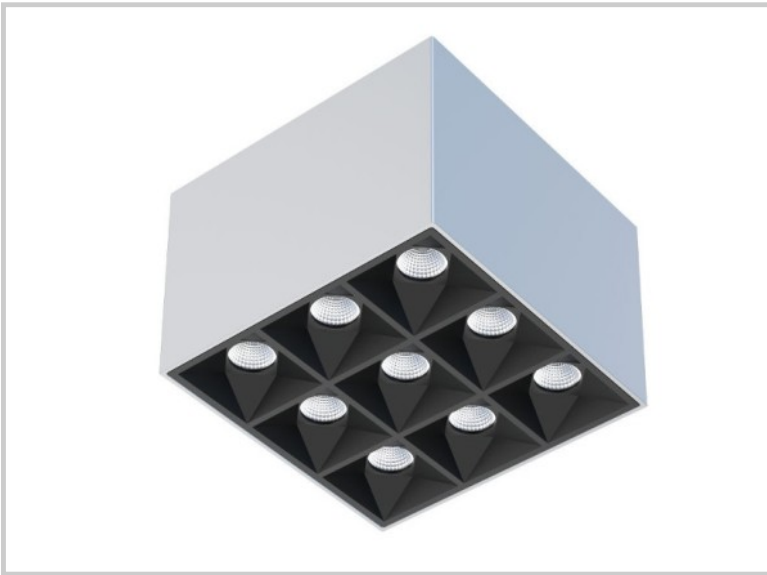

**Reference: D20508**

## HALO9A D20508

<b>Lenght (mm)</b>	128
<b>Width (mm)</b>	128
<b>Depth (mm)</b>	88
<b>System power (W)</b>	8W
<b>Luminous flow (lm)</b>	850lm
<b>Voltage</b>	200-240V AC
<b>Degree of protection</b>	IP20
<b>Luminaire life (h)</b>	50'000H
<b>Driver lifetime (h)</b>	50'000H
<b>Beam angle</b>	35°
<b>Finishing</b>	Black -RAL7021
<b>Light source</b>	LED 3535
<b>UGR</b>	14
<b>MacAdam</b>	3
<b>IRC</b>	80
<b>Diffuser</b>	PC
<b>Fixation</b>	Applique
<b>CDL type</b>	Direct
<b>Driver brand</b>	BOKE
<b>Driver output amperage</b>	250mA
<b>Driver output voltage</b>	25-42V
<b>Protection class</b>	Class II
<b>Matter</b>	
<b>Warranty</b>	5 years
<b>Color temperature</b>	3000K
<b>Light regulation</b>	DALI