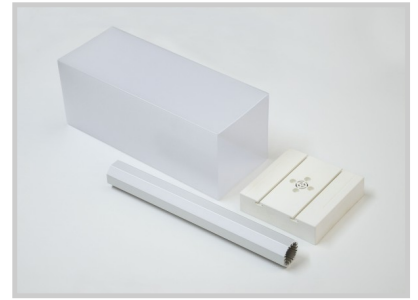

Référence: **Z07200**

Stream4 Z07200

Longueur (mm)	1000mm,2000mm,3000mm, ou sur-mesure
Largeur (mm)	100mm
Hauteur (mm)	100mm
Flux lumineux (lm)	800 - 1800lm
Degré de protection	IP20
Angle de diffusion	360°
Finition	Anodisé incolore
Source lumineuse	Ruban LED
Diffuseur	PMMA
Fixation	Suspendu
Matière	Aluminium
Garantie	5 ans