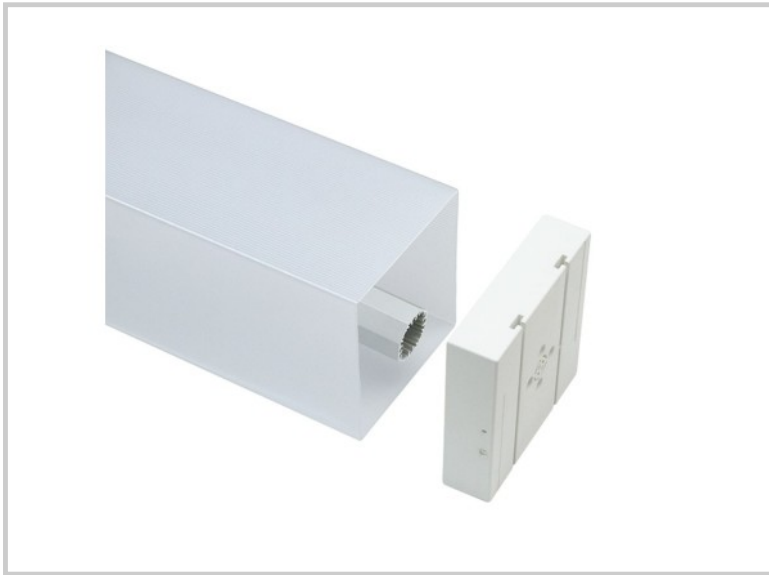

Référence: **Z07200**

Stream4 Z07200

Longueur (mm)	1000mm,2000mm,3000mm, ou sur-mesure
Largeur (mm)	100mm
Hauteur (mm)	100mm
Flux lumineux (lm)	800 - 1800lm
Degré de protection	IP20
Angle de diffusion	360°
Finition	Anodisé incolore
Source lumineuse	Ruban LED
Diffuseur	PMMA
Fixation	Suspendu
Matière	Aluminium
Garantie	5 ans