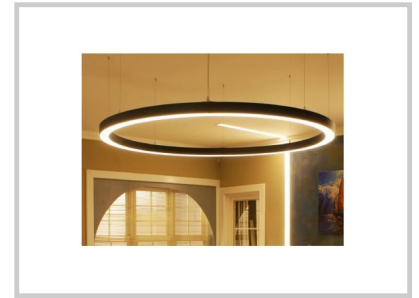

Référence: F03006

PIMO F03006

Largeur (mm)	79
Profondeur (mm)	73
Diamètre (mm)	620mm
Puissance du système (W)	61W
Flux lumineux (lm)	8100lm
Degré de protection	IP40
Finition	Noir
Source lumineuse	SMD2835
MacAdam	3
CRI	80
Fixation	Suspendu
Marque driver	Osram
Garantie	5 ans
Température de couleurs	3000K
Régulation de lumière	On-Off
Température de fonctionnement	T -20° +45° C