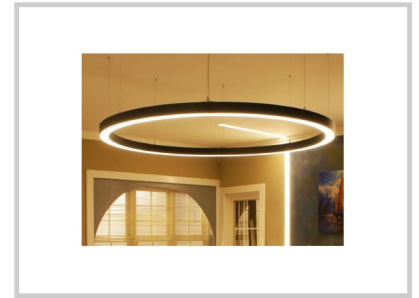

Référence: **F03051**

PIMO F03051

Largeur (mm)	79
Profondeur (mm)	73
Diamètre (mm)	447mm
Puissance du système (W)	26W
Flux lumineux (lm)	2500lm
Degré de protection	IP40
Finition	Blanc
Source lumineuse	SMD2835
MacAdam	3
CRI	80
Fixation	Suspendu
Marque driver	Osram
Garantie	5 ans
Température de couleurs	3000K
Régulation de lumière	On-Off
Température de fonctionnement	T -20° +45° C