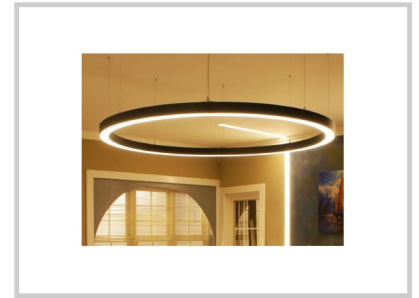

## PIMO F03052

<b>Largeur (mm)</b>	79
<b>Profondeur (mm)</b>	73
<b>Diamètre (mm)</b>	447mm
<b>Puissance du système (W)</b>	26W
<b>Flux lumineux (lm)</b>	2500lm
<b>Degré de protection</b>	IP40
<b>Finition</b>	Blanc
<b>Source lumineuse</b>	SMD2835
<b>MacAdam</b>	3
<b>CRI</b>	80
<b>Fixation</b>	Suspendu
<b>Marque driver</b>	Osram
<b>Garantie</b>	5 ans
<b>Température de couleurs</b>	4000K
<b>Régulation de lumière</b>	On-Off
<b>Température de fonctionnement</b>	T -20° +45° C