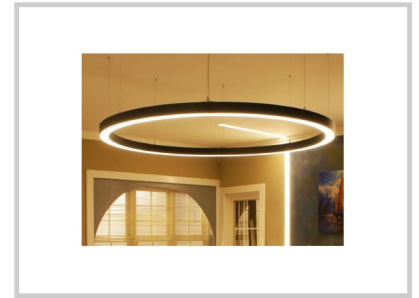

Référence: **F03151**

PIMO F03151

Largeur (mm)	79
Profondeur (mm)	73
Diamètre (mm)	2254mm
Puissance du système (W)	240 W
Flux lumineux (lm)	24360 lm
Degré de protection	IP40
Finition	Noir
Source lumineuse	SMD2835
MacAdam	3
CRI	80
Fixation	Suspendu
Marque driver	Osram
Garantie	5 ans
Température de couleurs	4000K
Régulation de lumière	DALI
Température de fonctionnement	T -20° +45° C