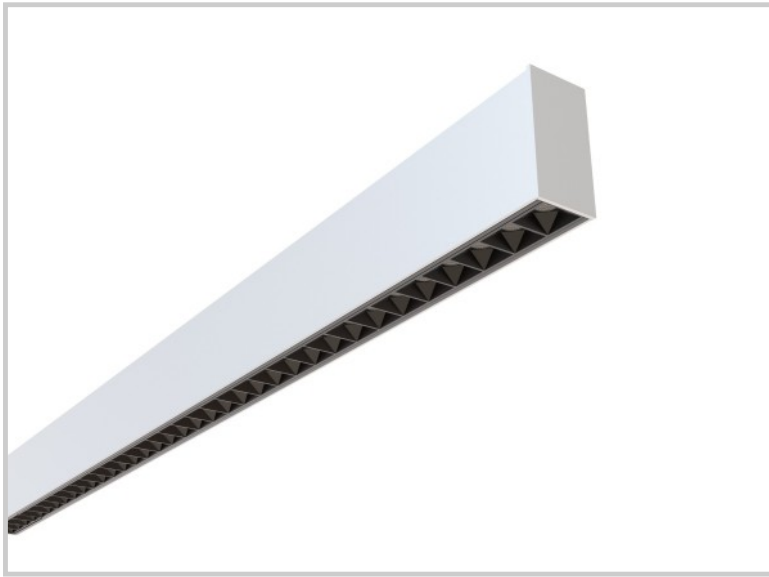

Référence: **F01114**

LINE-A F01114

Longueur (mm)	1450
Largeur (mm)	53
Profondeur (mm)	78
Puissance du système (W)	35W
Flux lumineux (lm)	3650lm
Voltage	200-240V AC
Degré de protection	IP20
Durée de vie lumineuse (h)	L80 - 50'000H
Durée de vie driver (h)	50'000H
Angle de diffusion	80°
Finition	Argent RAL9006
Source lumineuse	Seoul 2835 LEDs
UGR	18
Résistance IK	IK05
MacAdam	3
CRI	80
Diffuseur	PC
Fixation	En applique
Marque driver	BOKE
Ampérage sortie driver	600-1050mA
Voltage sortie driver	6-42V DC
Classe de protection	Class I
Garantie	5 ans
Température de couleurs	3000K
Régulation de lumière	DALI
Température de fonctionnement	T -20° +45° C