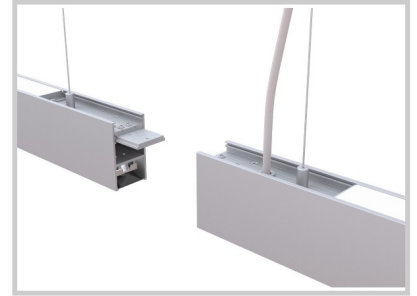

Référence: F01135

LINE-S F01135

Longueur (mm)	1445
Largeur (mm)	48
Profondeur (mm)	76
Puissance du système (W)	↑ 42W/28W ↓
Flux lumineux (lm)	↑ 4100lm/3300lm ↓
Voltage	200-240V AC
Degré de protection	IP20
Durée de vie lumineuse (h)	L80 - 50'000H
Durée de vie driver (h)	50'000H
Angle de diffusion	↑ 140°/50° ↓
Finition	Blanc RAL9003
Source lumineuse	Seoul 2835 LEDs
UGR	15
Résistance IK	IK05
MacAdam	3
CRI	80
Diffuseur	PC
Fixation	Suspendu
Marque driver	BOKE
Ampérage sortie driver	1550-2000mA
Voltage sortie driver	6-42V DC
Classe de protection	Class I
Garantie	5 ans
Température de couleurs	3000K
Régulation de lumière	On-Off
Température de fonctionnement	T -20° +45° C