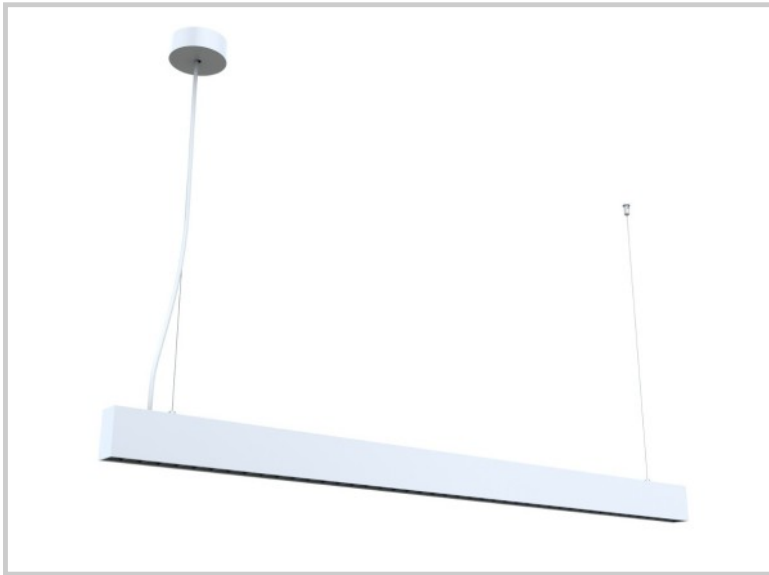

Référence: F01135

LINE-S F01135

Longueur (mm)	1445
Largeur (mm)	48
Profondeur (mm)	76
Puissance du système (W)	↑ 42W/28W ↓
Flux lumineux (lm)	↑ 4100lm/3300lm ↓
Voltage	200-240V AC
Degré de protection	IP20
Durée de vie lumineuse (h)	L80 - 50'000H
Durée de vie driver (h)	50'000H
Angle de diffusion	↑ 140°/50° ↓
Finition	Blanc RAL9003
Source lumineuse	Seoul 2835 LEDs
UGR	15
Résistance IK	IK05
MacAdam	3
CRI	80
Diffuseur	PC
Fixation	Suspendu
Marque driver	BOKE
Ampérage sortie driver	1550-2000mA
Voltage sortie driver	6-42V DC
Classe de protection	Class I
Garantie	5 ans
Température de couleurs	3000K
Régulation de lumière	On-Off
Température de fonctionnement	T -20° +45° C