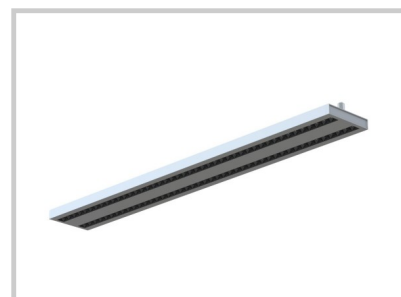

Référence: **F01189**

ROAD-A F01189

Longueur (mm)	1190
Largeur (mm)	160
Profondeur (mm)	30
Puissance du système (W)	40W
Flux lumineux (lm)	4500lm
Voltage	200-240V AC
Degré de protection	IP20
Durée de vie luminaire (h)	L80 - 50'000H
Durée de vie driver (h)	50'000H
Angle de diffusion	50° ↓
Finition	Blanc RAL9003
Source lumineuse	Seoul 2835 LEDs
UGR	10
Résistance IK	IK05
MacAdam	SDCM 3
CRI	80
Diffuseur	PC
Fixation	En applique
Marque driver	BOKE
Ampérage sortie driver	800-1250mA
Voltage sortie driver	3-42V DC
Classe de protection	Class I
Garantie	5 ans
Température de couleurs	3000K
Régulation de lumière	DALI
Température de fonctionnement	T 20° +45° C