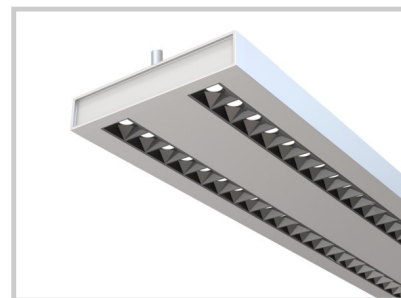

Référence: **F01189**

ROAD-A F01189

Longueur (mm)	1190
Largeur (mm)	160
Profondeur (mm)	30
Puissance du système (W)	40W
Flux lumineux (lm)	4500lm
Voltage	200-240V AC
Degré de protection	IP20
Durée de vie luminaire (h)	L80 - 50'000H
Durée de vie driver (h)	50'000H
Angle de diffusion	50° ↓
Finition	Blanc RAL9003
Source lumineuse	Seoul 2835 LEDs
UGR	10
Résistance IK	IK05
MacAdam	SDCM 3
CRI	80
Diffuseur	PC
Fixation	En applique
Marque driver	BOKE
Ampérage sortie driver	800-1250mA
Voltage sortie driver	3-42V DC
Classe de protection	Class I
Garantie	5 ans
Température de couleurs	3000K
Régulation de lumière	DALI
Température de fonctionnement	T 20° +45° C