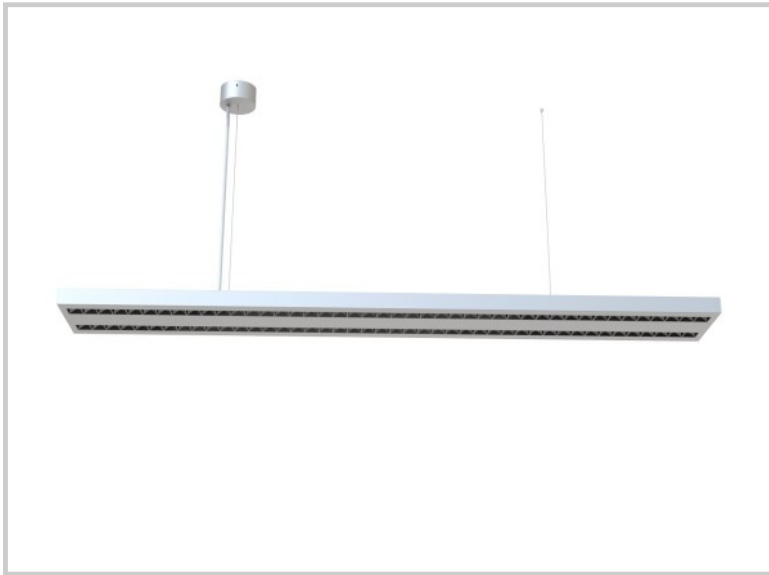

Référence: **F01205**

ROAD-B F01205

Longueur (mm)	1402
Largeur (mm)	160
Profondeur (mm)	30
Puissance du système (W)	↑ 35W/35W ↓
Flux lumineux (lm)	↑ 3950lm/3800lm ↓
Voltage	200-240V AC
Degré de protection	IP20
Durée de vie lumineuse (h)	L80 - 50'000H
Durée de vie driver (h)	50'000H
Angle de diffusion	↑ 115°/50° ↓
Finition	Argent RAL9006
Source lumineuse	Seoul 2835 LEDs
UGR	6
Résistance IK	IK05
MacAdam	3
CRI	80
Diffuseur	PC
Fixation	Suspendu
Marque driver	BOKE
Ampérage sortie driver	1300-2000mA
Voltage sortie driver	3-42V
Classe de protection	Class I
Garantie	5 ans
Température de couleurs	4000K
Régulation de lumière	DALI
Température de fonctionnement	T -20° +45° C