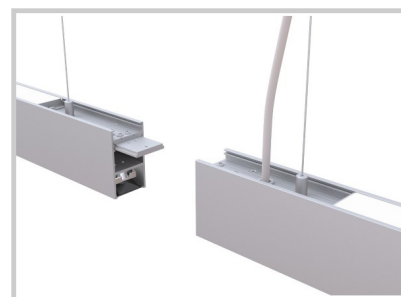

Référence: F01226

LINE-U F01226

Longueur (mm)	1493
Largeur (mm)	38
Profondeur (mm)	66
Puissance du système (W)	↑ 30W/30W ↓
Flux lumineux (lm)	↑ 3550lm/3050lm ↓
Voltage	200-240V AC
Degré de protection	IP20
Durée de vie lumineuse (h)	L80 - 50'000H
Durée de vie driver (h)	50'000H
Angle de diffusion	↑ 115°/50° ↓
Finition	Blanc RAL9003
Source lumineuse	Seoul 2835 LEDs
UGR	6
Résistance IK	IK05
MacAdam	3
CRI	80
Diffuseur	PC
Fixation	Suspendu
Marque driver	BOKE
Ampérage sortie driver	1300-2000mA
Voltage sortie driver	3-42V
Classe de protection	Class I
Garantie	5 ans
Température de couleurs	4000K
Régulation de lumière	DALI
Température de fonctionnement	T -20° +45° C