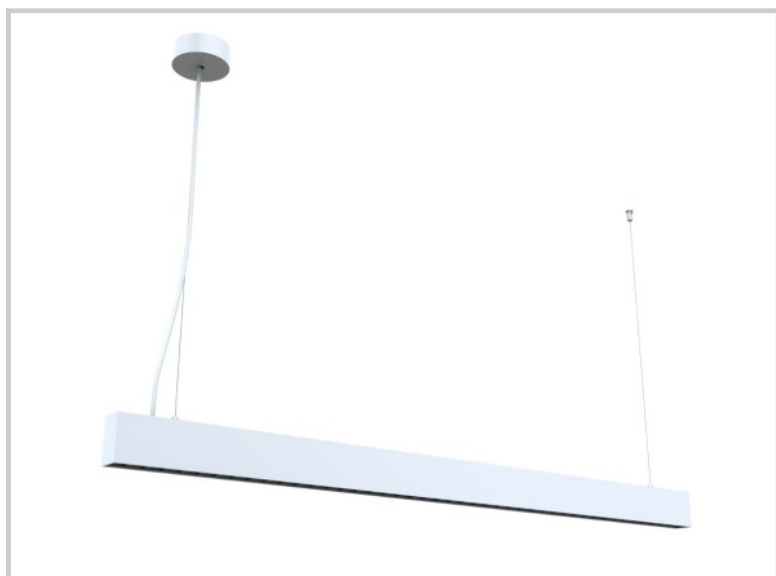

Référence: F01226

LINE-U F01226

Longueur (mm)	1493
Largeur (mm)	38
Profondeur (mm)	66
Puissance du système (W)	↑ 30W/30W ↓
Flux lumineux (lm)	↑ 3550lm/3050lm ↓
Voltage	200-240V AC
Degré de protection	IP20
Durée de vie lumineuse (h)	L80 - 50'000H
Durée de vie driver (h)	50'000H
Angle de diffusion	↑ 115°/50° ↓
Finition	Blanc RAL9003
Source lumineuse	Seoul 2835 LEDs
UGR	6
Résistance IK	IK05
MacAdam	3
CRI	80
Diffuseur	PC
Fixation	Suspendu
Marque driver	BOKE
Ampérage sortie driver	1300-2000mA
Voltage sortie driver	3-42V
Classe de protection	Class I
Garantie	5 ans
Température de couleurs	4000K
Régulation de lumière	DALI
Température de fonctionnement	T -20° +45° C