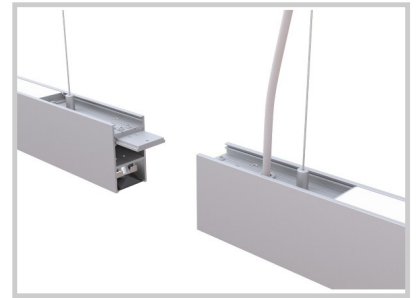

Référence: F01228

LINE-U F01228

Longueur (mm)	1493
Largeur (mm)	38
Profondeur (mm)	66
Puissance du système (W)	↑ 30W/30W ↓
Flux lumineux (lm)	↑ 3550lm/3050lm ↓
Voltage	200-240V AC
Degré de protection	IP20
Durée de vie lumineuse (h)	L80 - 50'000H
Durée de vie driver (h)	50'000H
Angle de diffusion	↑ 115°/50° ↓
Finition	Noir RAL7021
Source lumineuse	Seoul 2835 LEDs
UGR	6
Résistance IK	IK05
MacAdam	3
CRI	80
Diffuseur	PC
Fixation	Suspendu
Marque driver	BOKE
Ampérage sortie driver	1300-2000mA
Voltage sortie driver	3-42V
Classe de protection	Class I
Garantie	5 ans
Température de couleurs	3000K
Régulation de lumière	DALI
Température de fonctionnement	T -20° +45° C