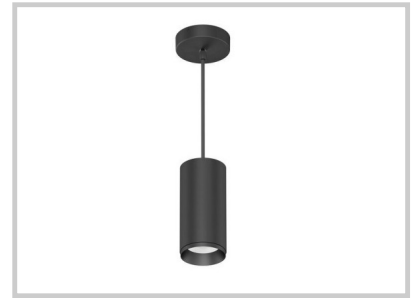

Référence: D39181

Pumpy 100 D39181

Hauteur (mm)	1320
Diamètre (mm)	Ø100
Puissance du système (W)	25W
Flux lumineux (lm)	2475lm
Voltage	200-240V AC
Degré de protection	IP20
Durée de vie lumineuse (h)	50'000
Durée de vie driver (h)	50'000
Angle de diffusion	36°
Finition	Blanc
Source lumineuse	COB
CRI	>80
Fixation	Suspendu
Matière	Aluminium et plastique
Garantie	5ans
Température de couleurs	2700K
Régulation de lumière	DALI
Température de fonctionnement	-20°C ~40°C
Efficacité	83lm/W
Scintillement	Sans scintillement
Poids	1,15Kg