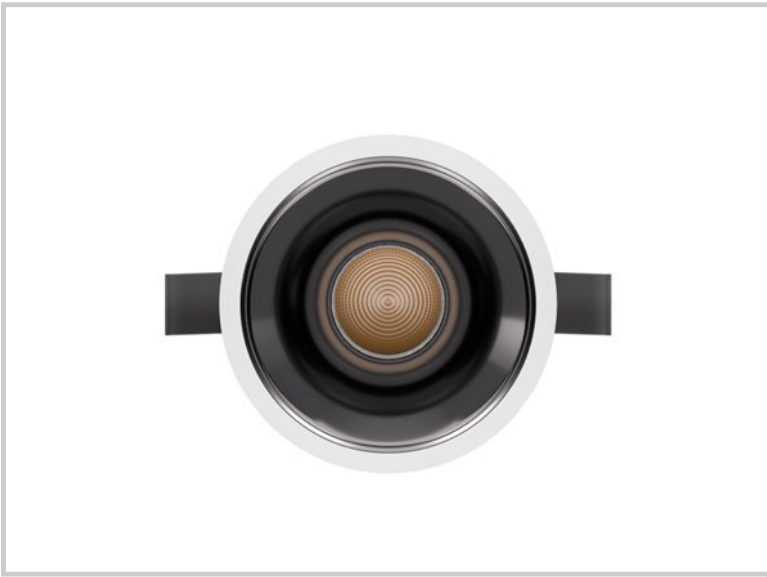

Référence: **D41022**

Kulo A 8W D41022

Diamètre (mm)	Ø82
Diamètre d'encastrement (mm)	Ø75
Profondeur encastrement (mm)	105
Puissance du système (W)	8W
Flux lumineux (lm)	780lm
Voltage	220 - 240V AC 50/60Hz
Degré de protection	IP65 partie visible IP44 encastré
Durée de vie luminaire (h)	50'000
Durée de vie driver (h)	50'000
Angle de diffusion	11°
Finition	Blanc
Source lumineuse	Direct
UGR	<13
MacAdam	<3
CRI	>90
Fixation	Encastré
Type CDL	Direct
Classe de protection	Classe II
Matière	Aluminium moulé sous pression
Garantie	5 ans
Température de couleurs	4000K
Régulation de lumière	On / Off
Température de fonctionnement	-20 +40°C
Orientation	Non
Efficacité	98lm/W
Réflecteur	Or brillant