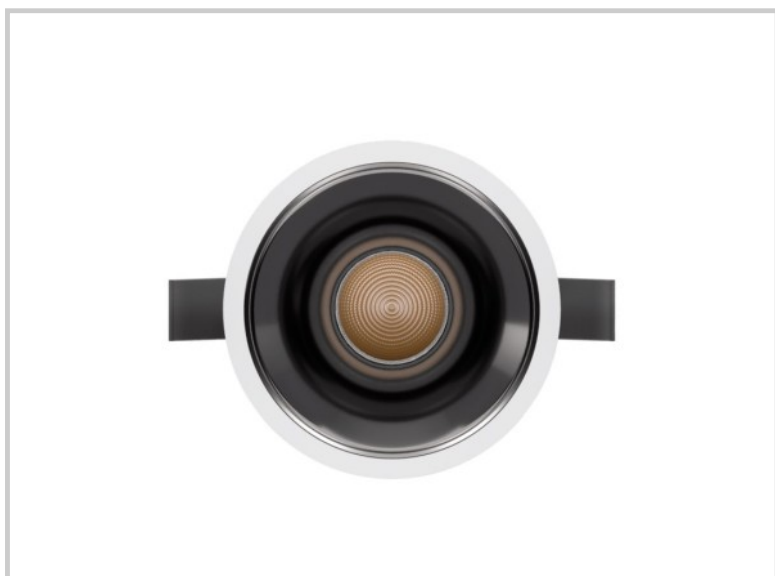

Référence: D41261

Kulo A 12W D41261

Diamètre (mm)	Ø82
Diamètre d'encastrement (mm)	Ø75
Profondeur encastrement (mm)	105
Puissance du système (W)	12W
Flux lumineux (lm)	1150lm
Voltage	220 - 240V AC 50/60Hz
Degré de protection	IP65 partie visible IP44 encastré
Durée de vie luminaire (h)	50'000
Durée de vie driver (h)	50'000
Angle de diffusion	18°
Finition	Blanc
Source lumineuse	Direct
UGR	<13
MacAdam	<3
CRI	>90
Fixation	Encastré
Type CDL	Direct
Classe de protection	Classe II
Matière	Aluminium moulé sous pression
Garantie	5 ans
Température de couleurs	4000K
Régulation de lumière	On / Off
Température de fonctionnement	-20 +40°C
Orientation	Non
Efficacité	95lm/W
Réflecteur	Blanc mat