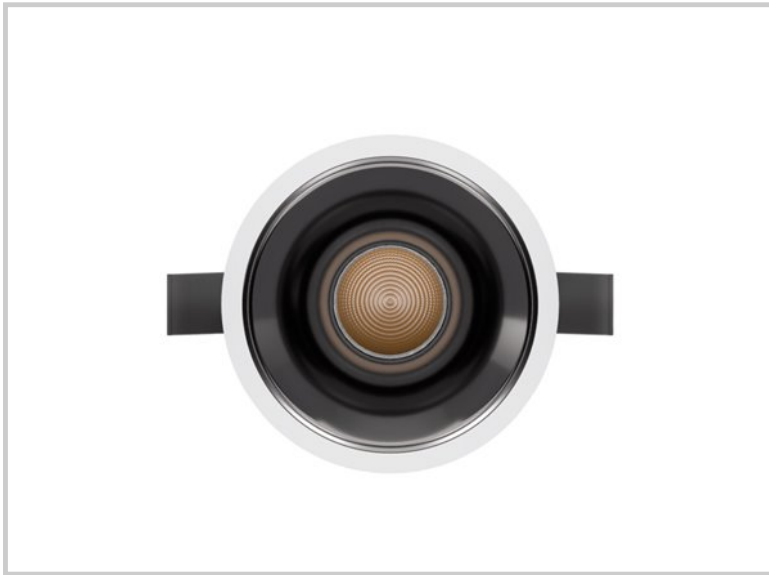

Référence: D41407

Kulo A 12W D41407

Diamètre (mm)	Ø82
Diamètre d'encastrement (mm)	Ø75
Profondeur encastrement (mm)	105
Puissance du système (W)	12W
Flux lumineux (lm)	1150lm
Voltage	220 - 240V AC 50/60Hz
Degré de protection	IP65 partie visible IP44 encastré
Durée de vie luminaire (h)	50'000
Durée de vie driver (h)	50'000
Angle de diffusion	Lèche mur asymétrique
Finition	Blanc
Source lumineuse	Direct
UGR	<13
MacAdam	<3
CRI	>90
Fixation	Encastré
Type CDL	Direct
Classe de protection	Classe II
Matière	Aluminium moulé sous pression
Garantie	5 ans
Température de couleurs	2700K
Régulation de lumière	Dali
Température de fonctionnement	-20 +40°C
Orientation	Non
Efficacité	95lm/W
Réflecteur	Or brillant