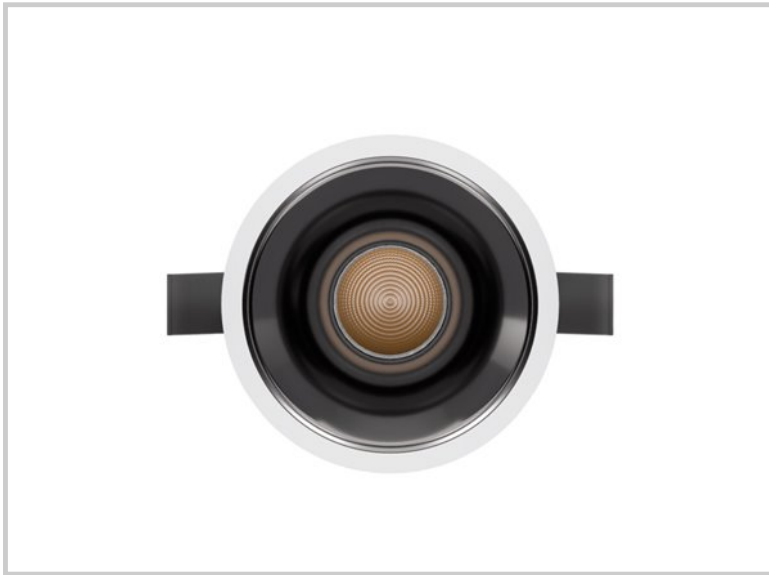

Référence: D41417

Kulo A 12W D41417

Diamètre (mm)	Ø82
Diamètre d'encastrement (mm)	Ø75
Profondeur encastrement (mm)	105
Puissance du système (W)	12W
Flux lumineux (lm)	1150lm
Voltage	220 - 240V AC 50/60Hz
Degré de protection	IP65 partie visible IP44 encastré
Durée de vie luminaire (h)	50'000
Durée de vie driver (h)	50'000
Angle de diffusion	Lèche mur asymetrique
Finition	Blanc
Source lumineuse	Direct
UGR	<13
MacAdam	<3
CRI	>90
Fixation	Encastré
Type CDL	Direct
Classe de protection	Classe II
Matière	Aluminium moulé sous pression
Garantie	5 ans
Température de couleurs	3000K
Régulation de lumière	Dali
Température de fonctionnement	-20 +40°C
Orientation	Non
Efficacité	95lm/W
Réflecteur	Or brillant