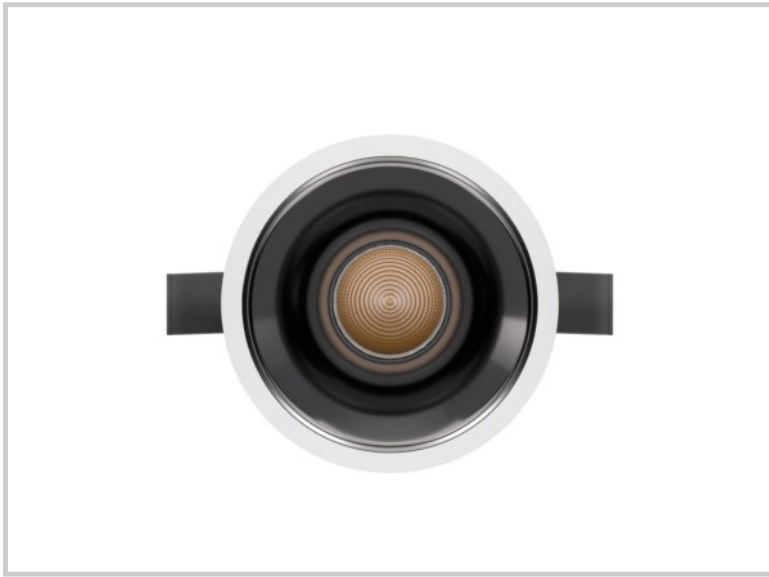

Référence: **D41439**

Kulo A 12W D41439

Diamètre (mm)	Ø82
Diamètre d'encastrement (mm)	Ø75
Profondeur encastrement (mm)	105
Puissance du système (W)	12W
Flux lumineux (lm)	1150lm
Voltage	220 - 240V AC 50/60Hz
Degré de protection	IP65 partie visible IP44 encastré
Durée de vie luminaire (h)	50'000
Durée de vie driver (h)	50'000
Angle de diffusion	Lèche mur asymétrique
Finition	Blanc
Source lumineuse	Direct
UGR	<13
MacAdam	<3
CRI	>90
Fixation	Encastré
Type CDL	Direct
Classe de protection	Classe II
Matière	Aluminium moulé sous pression
Garantie	5 ans
Température de couleurs	5000K
Régulation de lumière	Dali
Température de fonctionnement	-20 +40°C
Orientation	Non
Efficacité	95lm/W
Réflecteur	Nickelé noir