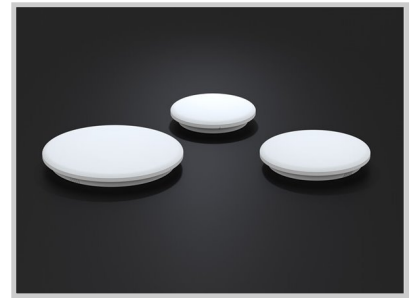

Référence: **S1500**

Zippy 220 S1500

Hauteur (mm)	46
Diamètre (mm)	Ø220
Puissance du système (W)	12W
Flux lumineux (lm)	1200lm
Voltage	220-240V AC
Degré de protection	IP54
Durée de vie lumineuse (h)	50'000
Durée de vie driver (h)	50'000
Angle de diffusion	120°
Finition	Blanc
Source lumineuse	SMD
Résistance IK	IK08
CRI	>80
Diffuseur	Opal
Fixation	Applique
Type CDL	Direct
Classe de protection	Classe II
Matière	PC
Garantie	5ans
Température de couleurs	3000K
Régulation de lumière	On / Off
Température de fonctionnement	-20°C~45°C
Détecteur de présence	Oui
Détecteur de lumière	Oui
Orientation	Non
Efficacité	~100lm/W